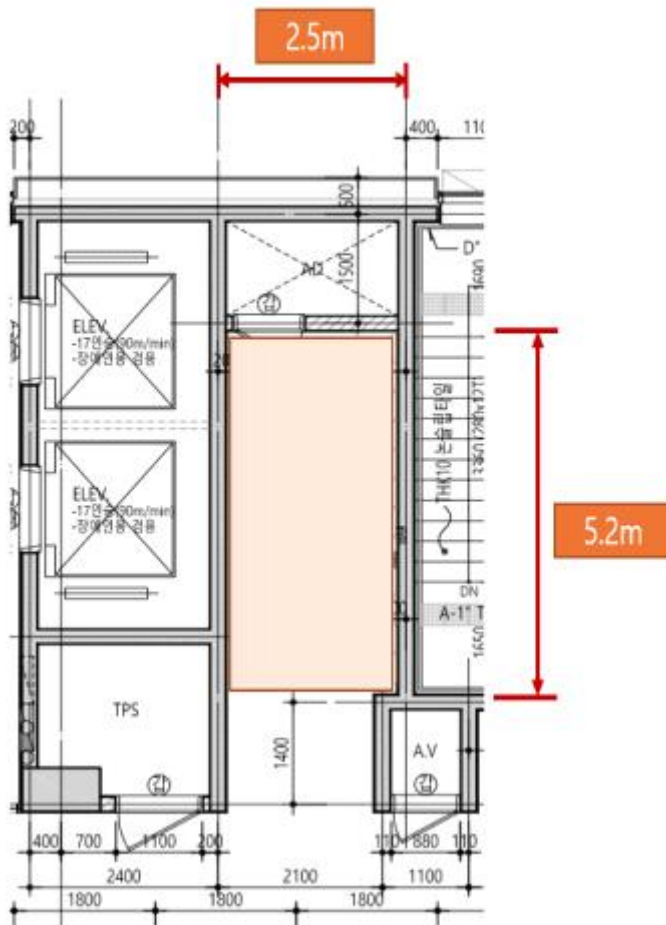

붙임

스마트오피스 임대 공간

○ 6층 스마트오피스 제공 임대 공간

- 스마트오피스 계약면적

구분	전용면적	계약면적
6층 스마트오피스	9.49 m ²	13 m ²

※ 사물함 48개 중 스마트오피스 사물함 10개정도 사용

- 사서함 1개당 계약면적(0.3 m²)